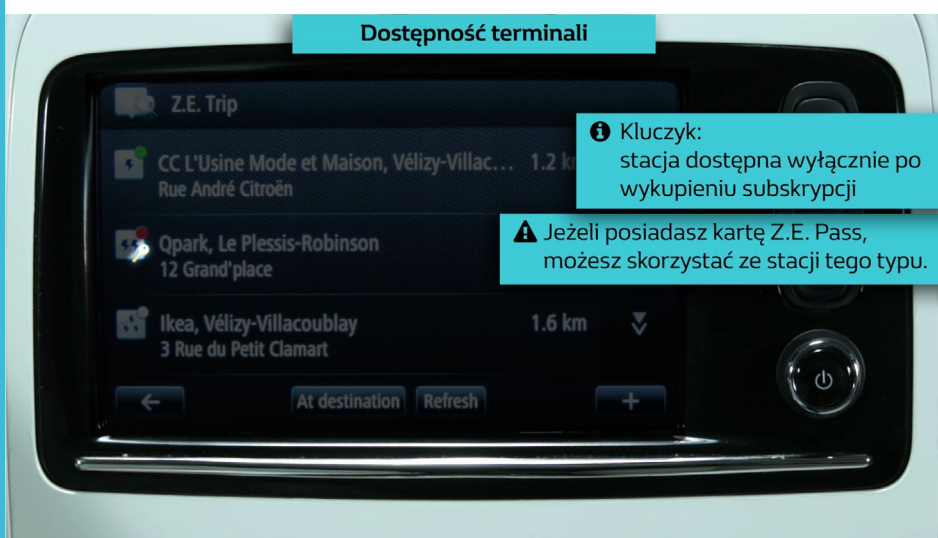

Renault Z.E.

Z.E. TRIP

Spis treści

01

KONFIGURACJA APLIKACJI

3

02

SKORZYSTAJ Z APLIKACJI

6

[http://www.youtube.com/
watch?v=9XmAW9JMIV0](http://www.youtube.com/watch?v=9XmAW9JMIV0)

01

KONFIGURACJA APLIKACJI

02

SKORZYSTAJ Z APLIKACJI

Moc ładowania